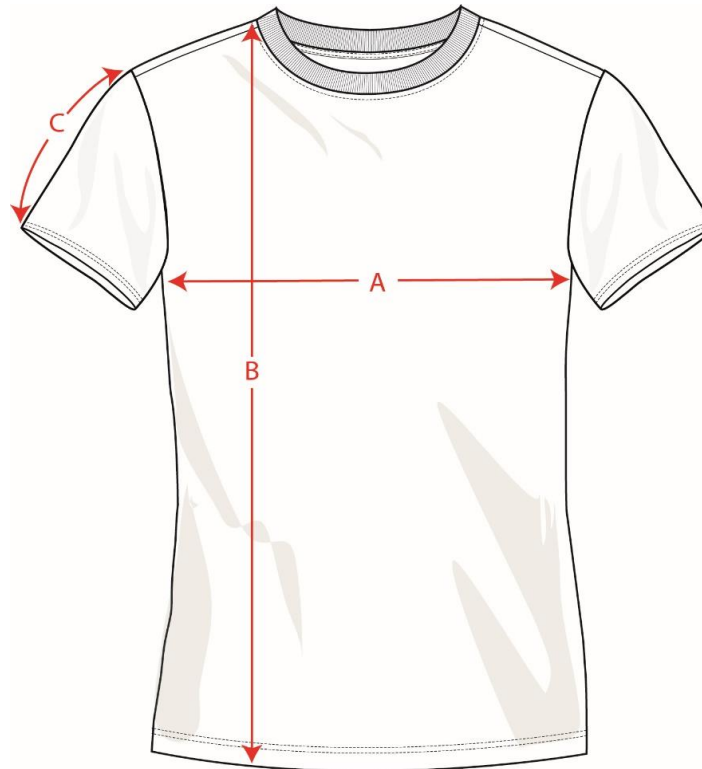

110-14 T-Shirt, Kurzarm, Rundhals Kinder

Größen/Sizes	size 3-4/ 104	size 5-6/ 116	size 7-8/ 128	size 9-11/ 146	size 12-14/ 164
A: 1/2 Brustweite/ Half Chest	33 cm	35 cm	37 cm	41 cm	44 cm
B: Länge / Body Length	42 cm	46 cm	51,5 cm	57,5 cm	62,5 cm
C: Ärmellänge/ Sleeve Length	11,5 cm	12,5 cm	14,5 cm	16,5 cm	18,5 cm